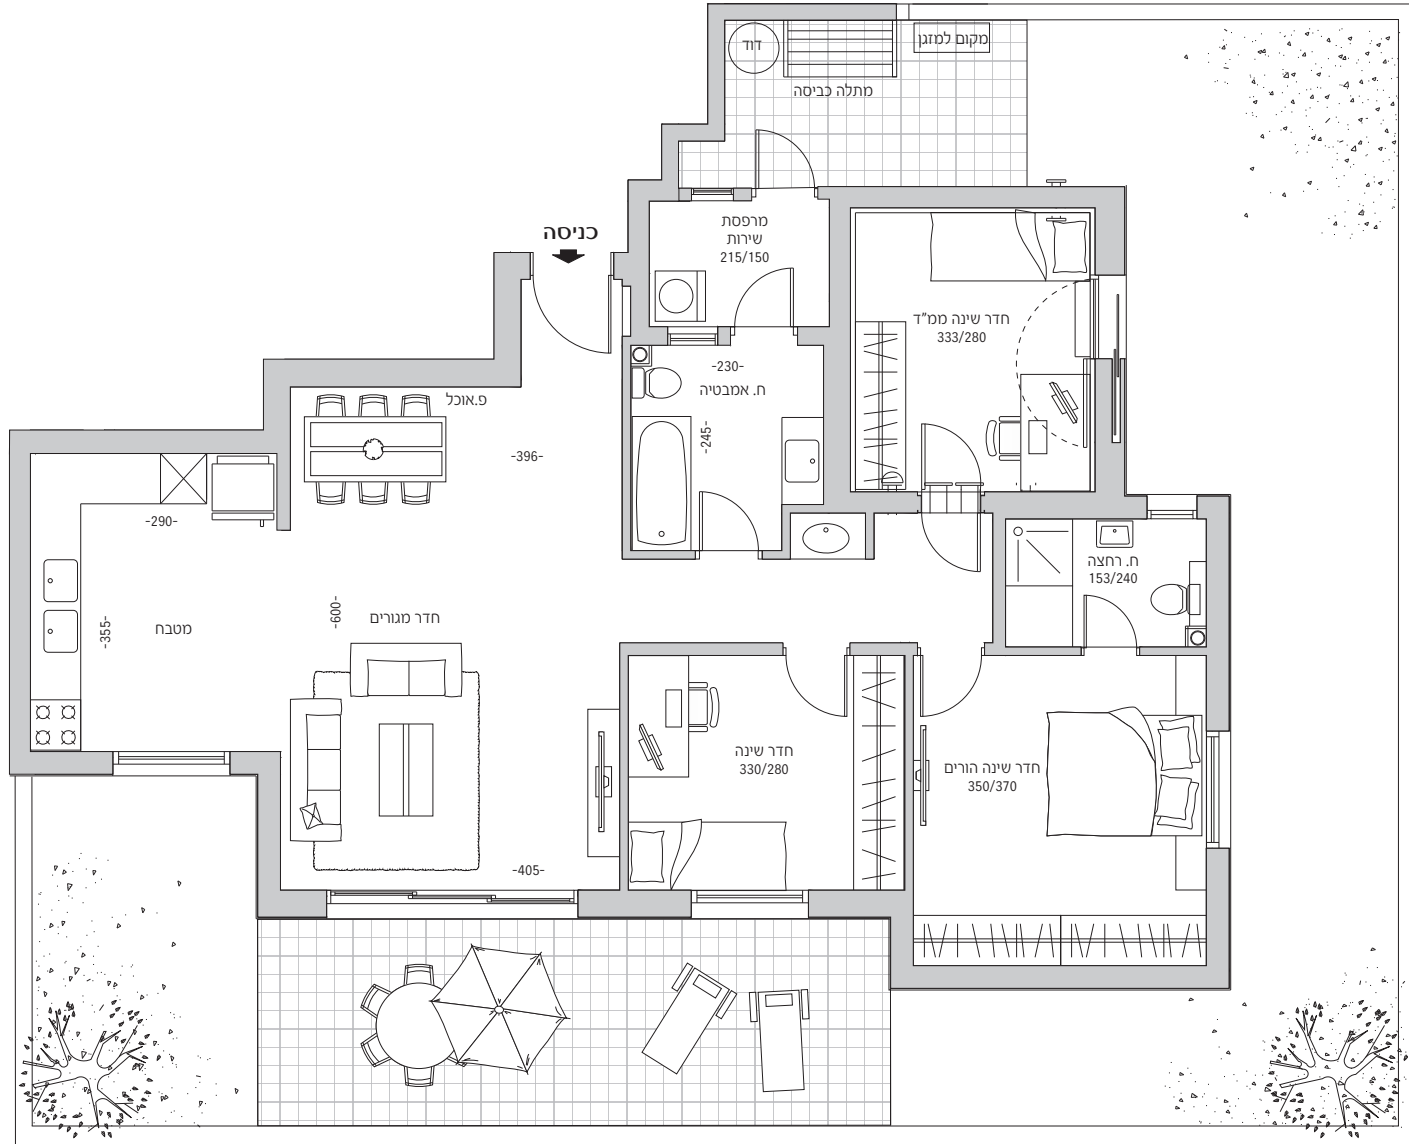

דירת גן 4 חדרים

TYPE A1

דירה
מס' 2

*9103

רחוב זנגביל 1 פינת תורה ועבודה, ירושלים