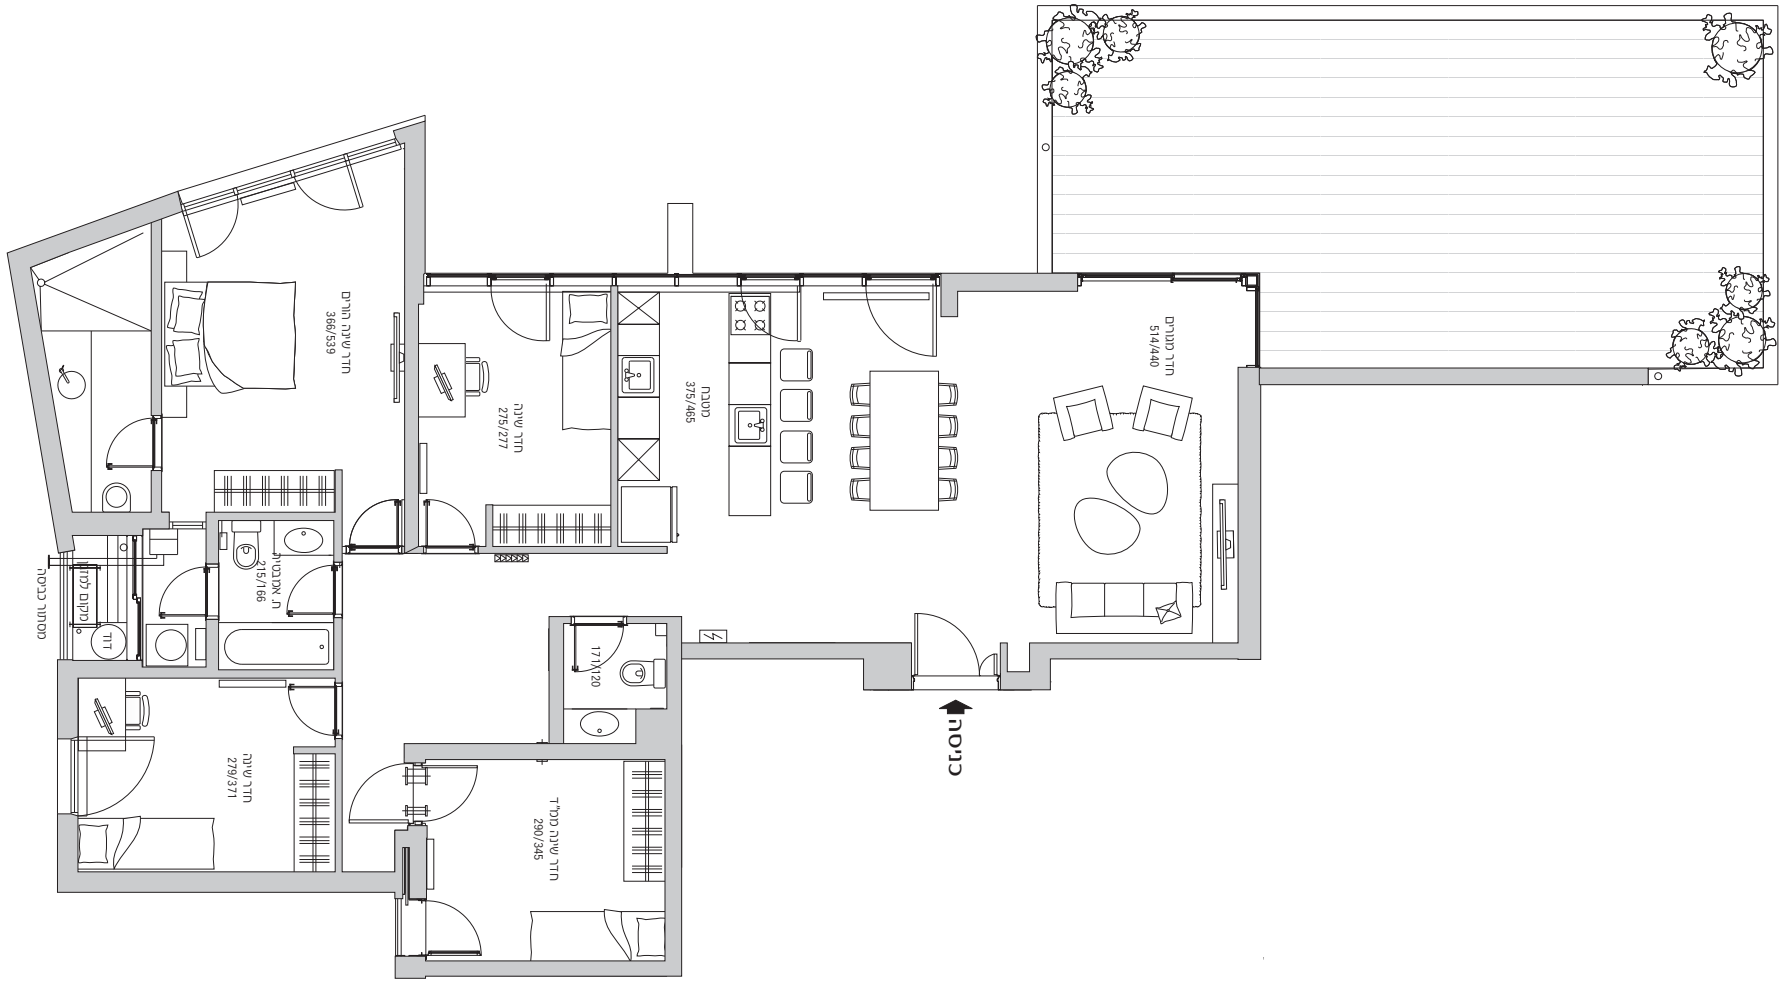

# פנטהאוז 5 חדרים

TYPE TA  
39

דירה  
מס' 65

\*9103

רחוב זנגביל 1 פינת תורה ועבודה, ירושלים

התכנון והפרטים בדף זה למסירת מידע בלבד, ואינם מהווים כל התחייבות החברה. את החברה מחייב ההסכם והמפרט הטכני. לפי חוק המכר שעליו יחתמו החברה והרוכשים.