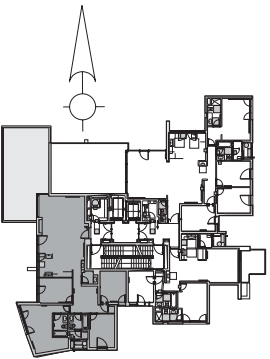

# פנטהאוז 5 חדרים

TYPE TA  
39

דירה  
מס' 65

\*9103

רחוב זנגביל 1 פינת תורה ועבודה, ירושלים

התכנון והפרטים בדף זה למסירת מידע בלבד, ואינם מהווים כל התחייבות החברה. את החברה מחייב ההסכם והמפרט הטכני. לפי חוק המכר שעליו יחתמו החברה והרוכשים.