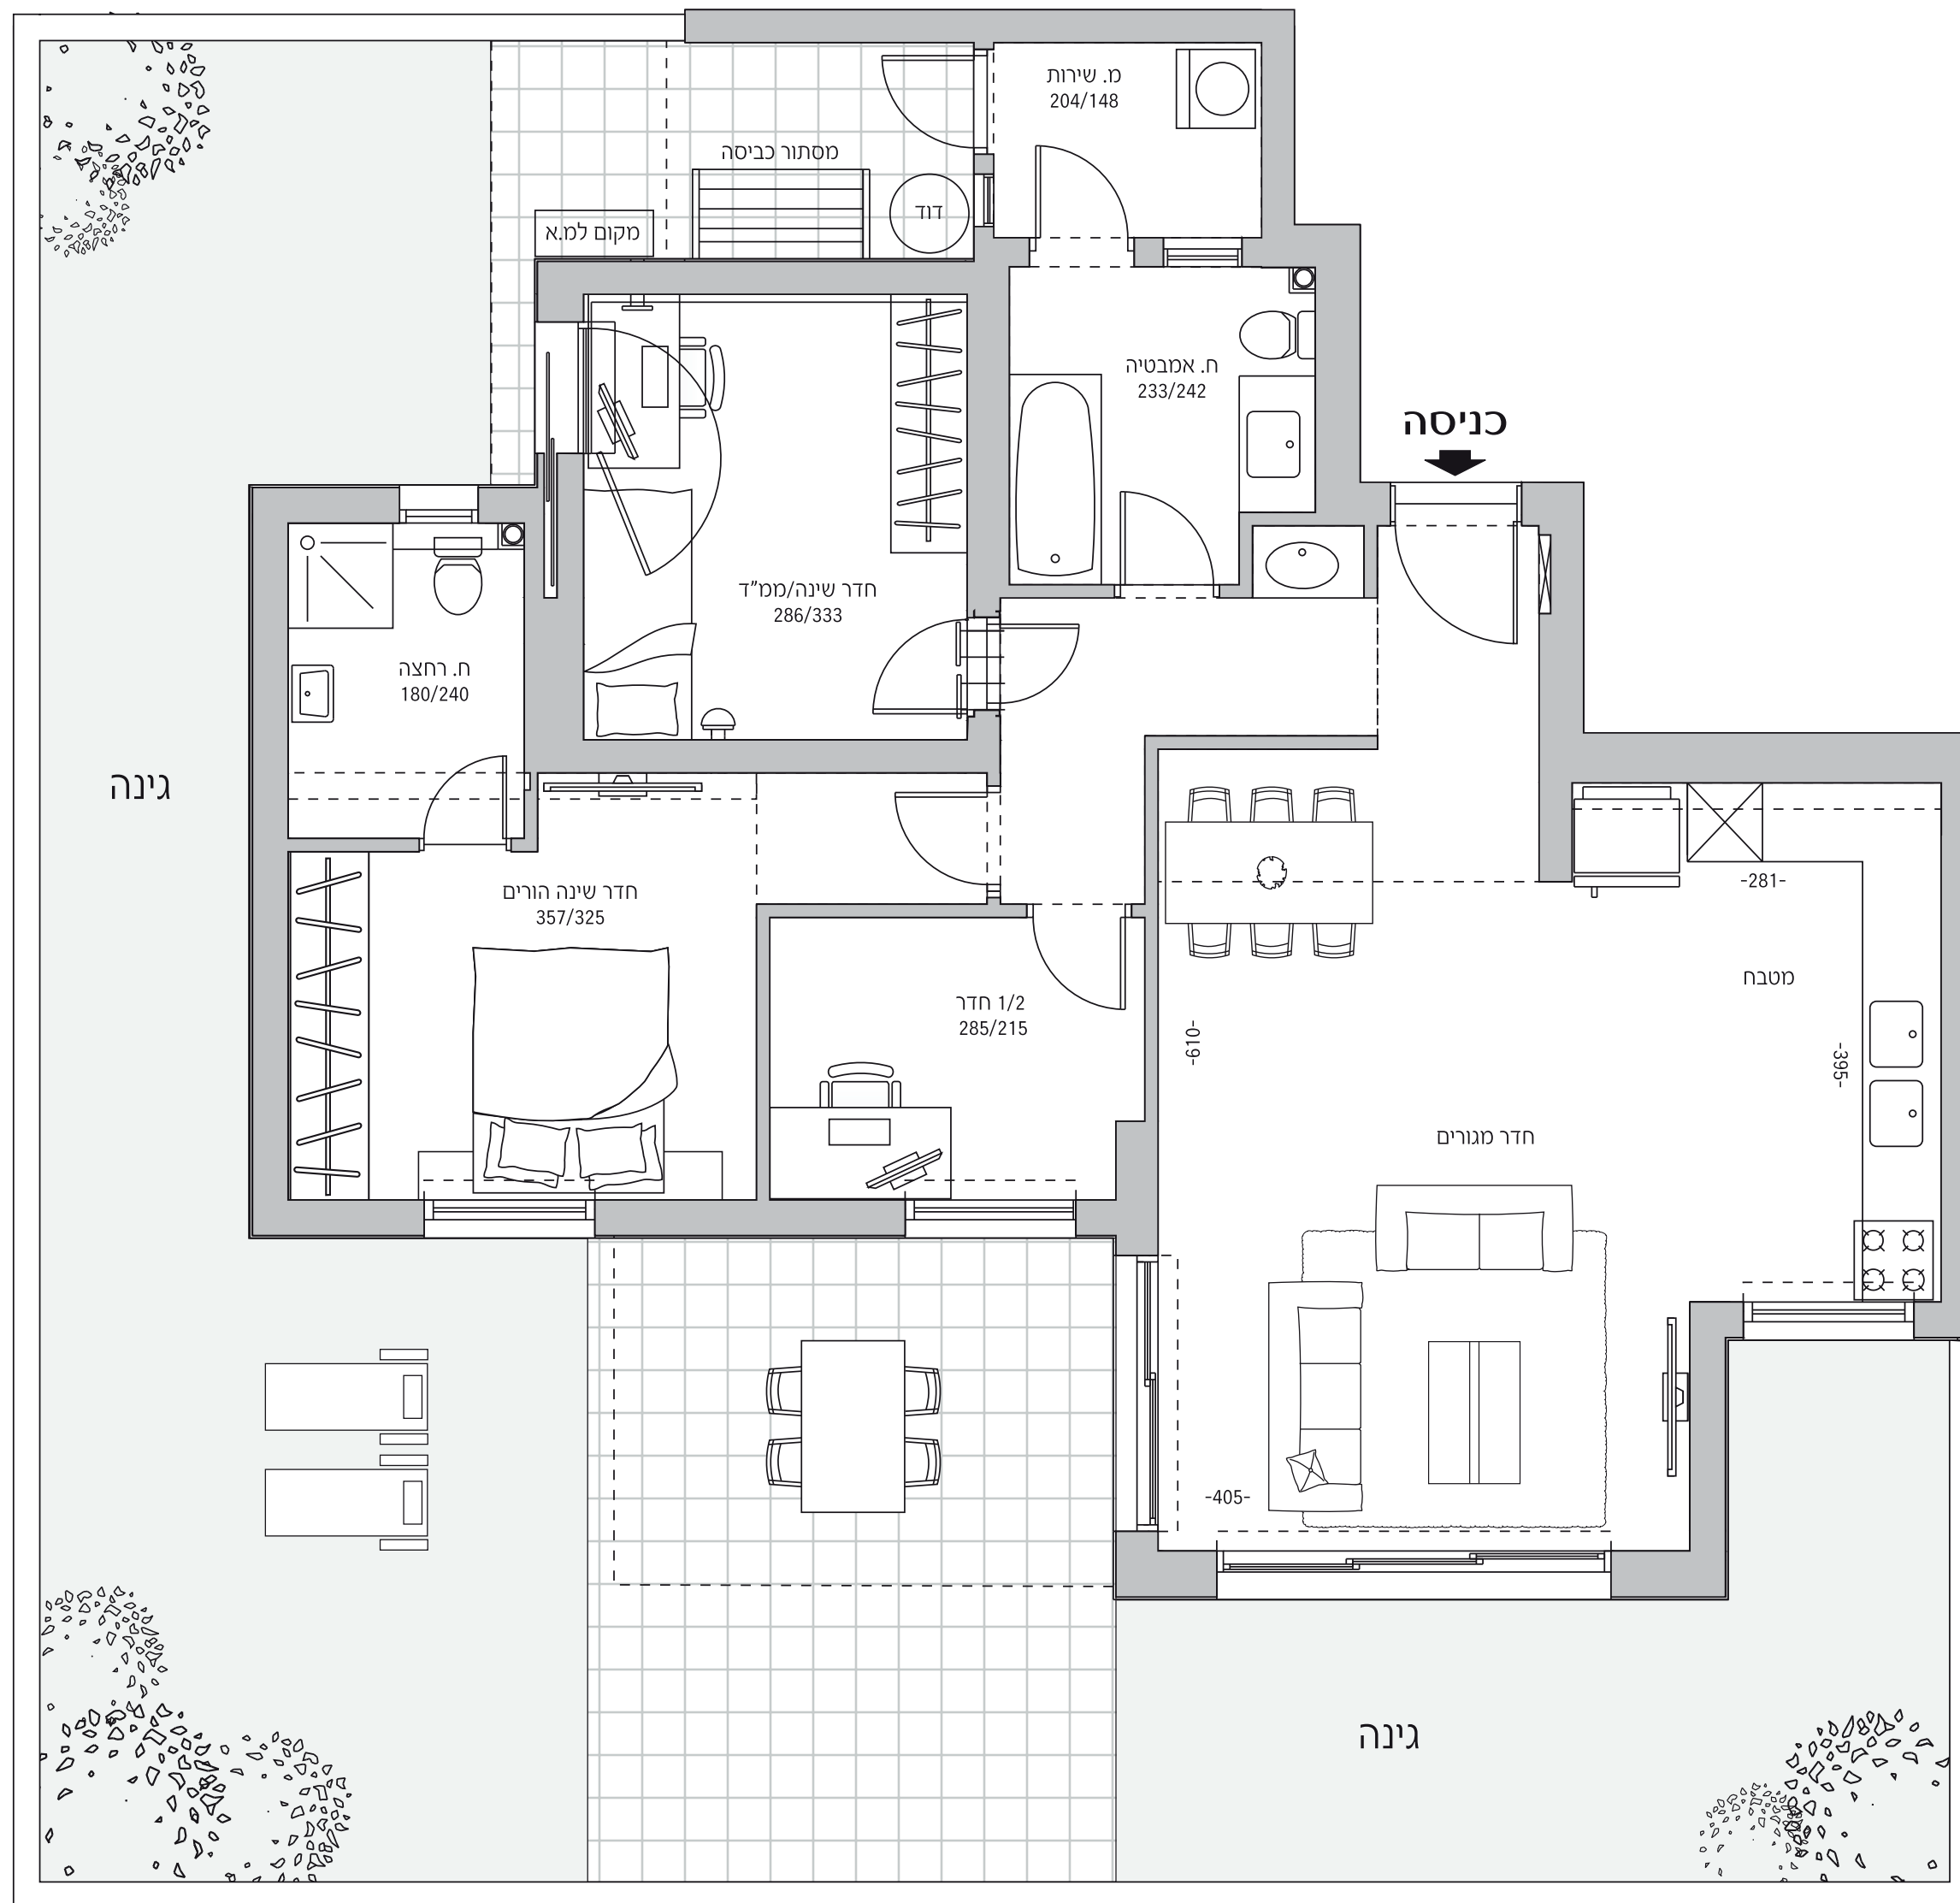

שטח גינה 63 מ"ר
שטח מרוצף 27 מ"ר
סה"כ שטח חצר 90 מ"ר

התוכניות והפרטים בדף זה למסירת מידע בלבד, ואינם מהווים כל התחייבות החברה. את החברה מחייב ההסכם והמפרט הטכני, לפי חוק המכר שעליו יחתמו החברה והרוכשים.